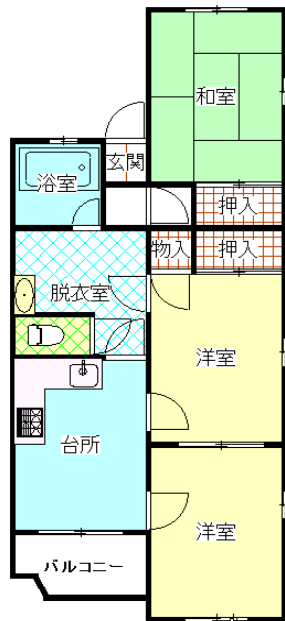

賃貸

賃料

45,000円

間取

3DK

洋室6・6、和室6、DK

ミニミニでお部屋を借りて
Tポイントを獲得しよう。

5月31日までご成約に限りお家賃値下げ+仲介料50%お値引きキャンペーン実施中

JR常磐線いわき駅より約2.3km

いわき市役所まで約820m
マルト尼子店まで約420m

※礼金・敷金なし
※保証人なしも可

※おすすめポイント※

★インターネット無料

Wi-Fi無料です。

入居したその日からインターネット
ができます(申込不要)

個別プリンタなど設置不要

★希望者にはメールアドレス1つ付与

★サポートデスク365日24時間対応
(英語対応)

住所名称	いわき市内郷小島町川崎2-2 メゾンアイユウV		
	101.108.207.208.303		
建物	構造	鉄筋コンクリート造陸屋根3階建	
	面積	55.57㎡	建築年 1984年6月新築
賃貸条件	共益費	-	管理費 -
	駐車料	5,000円	保証金 -
	敷金	なし	権利金 -
	礼金	なし	家財保険 18,000円(2年間)
	引渡時期	即入居可	仲介手数料 半額キャンペーン中
その他	退去時ハウスクリーニング費用負担有。保証会社要・保証料有。		
備	ガス	都市ガス	冷暖房 有
	水道	公営	駐車場 2台目要確認
	電気	東北電力	学区 平一小・平一中
	台所	専用	
	便所	有	
	浴室	有	
考	排水	下水道	
	給湯	台所・浴室	
	シャワー	有	
その他	※お部屋により水圧が低い場合がございます。		
取引形態	専任		

広告有効期限 2019.5.31

間取図は現況優先

全国400店舗のネットワークでお部屋探しをフルサポート!!

お部屋探しは **mini mini** FCいわき店

(社)福島県宅地建物取引業協会会員 福島県知事(2)2985号

〒970-8036 いわき市平谷川瀬二丁目10番地の22 磐栄ハウジング(株)

TEL 0246-23-3200(代) FAX0246-23-3211

E-mail minimini_iwaki@ybb.ne.jp