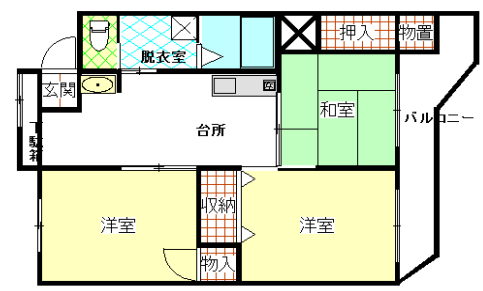

## 45,000円

間取

3DK

洋室6.6、和室4.5、DK

ミニミニでお部屋を借りて  
Tポイントを獲得しよう。

5月31日までご成約に限りお家賃値下げ+仲介手数料50%お値引きキャンペーン実施

**※おすすめポイント※**  
**★インターネット無料**  
 Wi-Fi無料です。  
 入居したその日からインターネットが  
 出来ます。(申込不要)

**個別Wi-Fiパスワード設置不要**  
**★希望者にはメールアドレス1つ付与**  
**★サポートデスク365日24時間対応**  
 (英語対応)

JR常磐線いわき駅より約1.6km  
 いわき市役所まで約440m  
 マルト尼子店まで約290m

**※礼金・敷金なし**  
**※保証人なしも可**

間取図は現況優先

住所名称	いわき市小島町二丁目8-1 メゾンアイユウ I				
	202.301.303				
建物	構造	鉄筋コンクリート造陸屋根4階建		築年	1979年4月新築
	面積	53.19㎡			
賃貸条件	共益費	-	管理費	-	
	駐車料	5,400円	保証金	-	
	敷金	なし	権利金	-	
	礼金	なし	家財保険	18,000円(2年間)	
引渡時期	即入居可		仲介手数料	半額キャンペーン中	
その他	退去時ハウスクリーニング費用負担有。保証会社要・保証料有。				
備考	ガス	LPG	冷暖房	-	
	水道	公営	駐車場	2台目なし	
	電気	東北電力	学区	平一小・平一中	
	台所	専用			
	便所	有			
	浴室	有			
	排水	下水道			
給湯	台所・浴室				
シャワー	有				
その他	※お部屋により水圧が低い場合がございます。				
取引形態	専任				