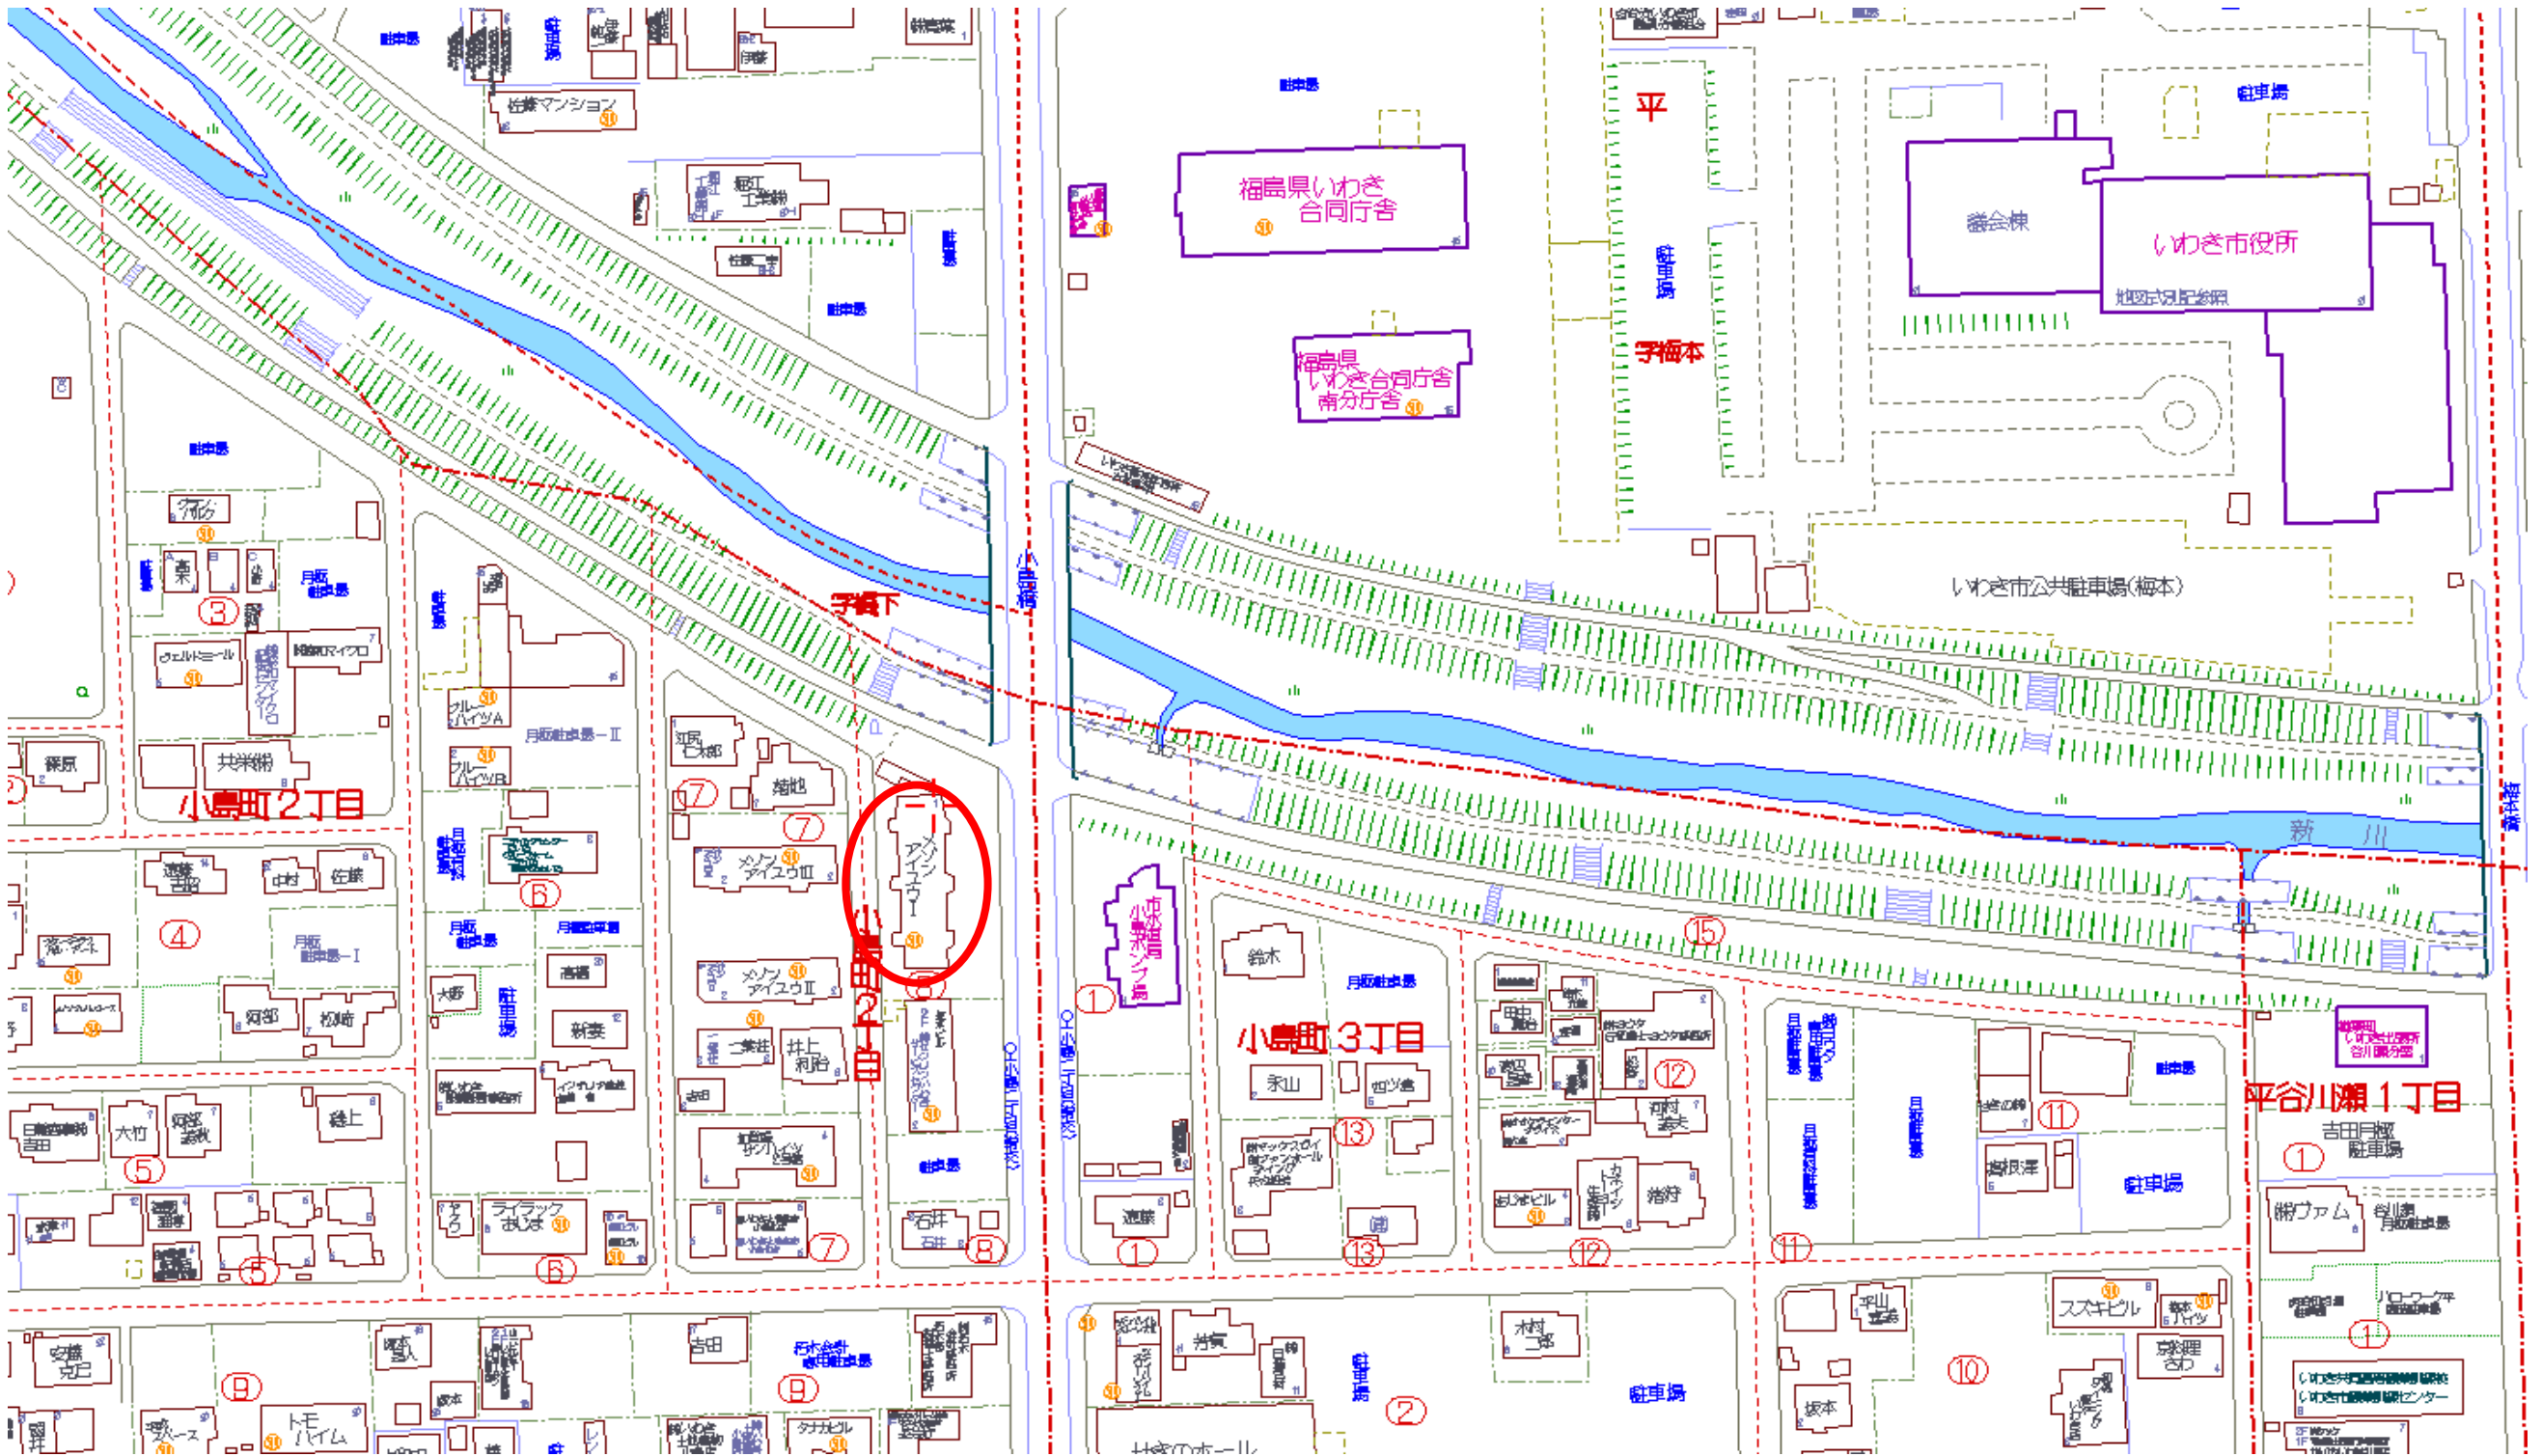

案内図

5月31日までご成約に限りお家賃値下げ仲介手数料50%お値引きキャンペーン実施

**mini mini**  
FCいわき店